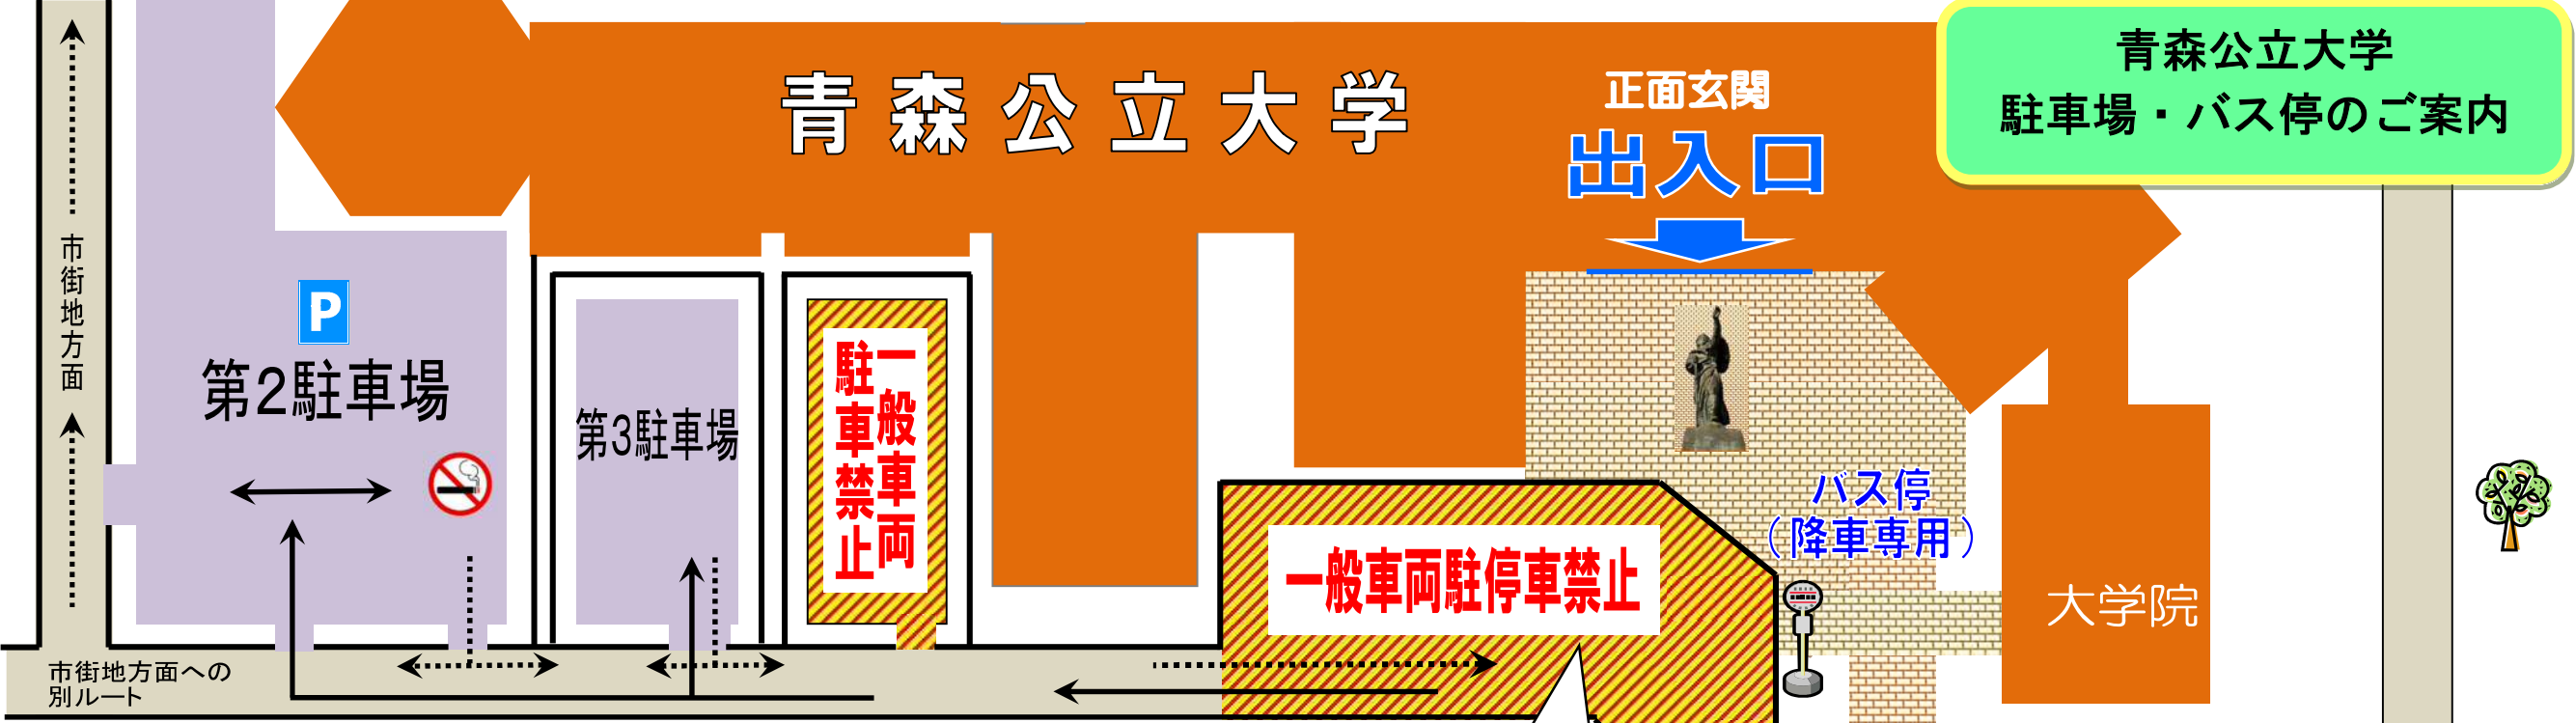

青森公立大学

正面玄関
出入口

青森公立大学
駐車場・バス停のご案内

【 注意事項 】

- 1 バスプールでは、車は矢印のとおり右回りになります。
- 2 バス停及び大学正面付近での待ち合わせ等の路上駐車は、路線バスの妨げ及び混雑の原因になりますので、ご遠慮願います。
- 3 バス停は、乗車と降車の場所が異なりますので、ご注意ください。
- 4 大学敷地内は駐車場も含め全て禁煙です。

【参考：バス時刻表（青森公立大学線 抜粋）】※行先着は予定時刻です

バス会社	始発		(経由)	公立大学着	バス会社	公立大学発	(経由)	終点	
	西部営業所	青森駅						青森駅	西部営業所
青森市営バス	7:32	-	石江・新城 八甲田大橋	8:18	青森市営バス	13:00	シーナシーナ 中央大橋	13:38	
青森市営バス		7:56	中央大橋 シーナシーナ	8:34	青森市営バス	14:40	八甲田大橋	15:16	
JRバス		8:10	八甲田大橋	8:50	JRバス	14:50	八甲田大橋	15:30	
青森市営バス		9:30	八甲田大橋	10:04	JRバス	16:25	八甲田大橋	17:05	
JRバス		9:35	八甲田大橋	10:15	青森市営バス	16:28	八甲田大橋	17:04	
青森市営バス	11:09	-	新青森南口 八甲田大橋	12:00	青森市営バス	18:02	シーナシーナ 中央大橋	18:37	
青森市営バス		11:55	中央大橋 シーナシーナ	12:36					
JRバス		12:00	八甲田大橋	12:40					
青森市営バス		13:39	八甲田大橋	14:13					
JRバス		14:00	八甲田大橋	14:40					

混雑や渋滞、事故の原因となりますので、こちらの場所での自家用車・タクシーの乗降はご遠慮ください。

← 十和田湖・酸ヶ湯方面

→ 青森市街地