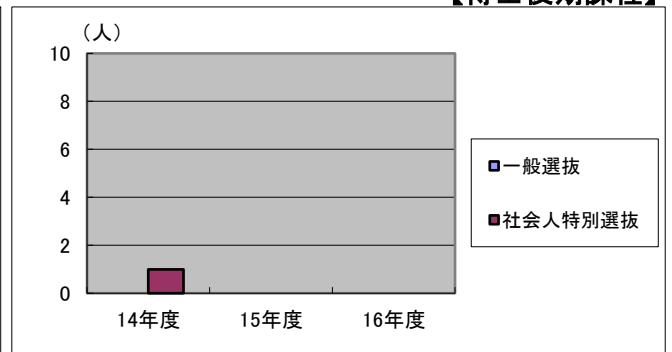

※1 ()は女子の内数を表す。

2016年度青森公立大学大学院入学者選抜実施状況詳細

		選抜対象	募集人数	志願者数	合格者数	入学者数	備考	
16年度	前期課程	一般選抜	第Ⅰ期 8名 第Ⅱ期 8名	0	0	0	(修士課程)	
		社会人選考選抜		3	2	1		
		社会人推薦選抜		0	0	0		
		学内推薦選抜		1	0	0		
	後期課程	一般選抜	第Ⅰ期 2名	0	0	0	(博士課程)	
		社会人特別選抜	第Ⅱ期 2名	0	0	0		
			計	10	4	2	1	
	15年度	前期課程	一般選抜	第Ⅰ期 8名 第Ⅱ期 7名程度	0	0	0	(修士課程)
社会人選考選抜			1		1	1		
社会人推薦選抜			0		0	0		
学内推薦選抜			1		1	0		
後期課程		一般選抜	第Ⅰ期 2名	0	0	0	(博士課程)	
		社会人特別選抜	第Ⅱ期 2名	0	0	0		
		計	10	2	2	1		
14年度		前期課程	一般選抜	第Ⅰ期 8名 第Ⅱ期 6名程度	0	0	0	(修士課程)
	社会人選考選抜		6		6	6		
	社会人推薦選抜		0		0	0		
	学内推薦選抜		1		1	1		
	後期課程	一般選抜	第Ⅰ期 2名	0	0	0	(博士課程)	
		社会人特別選抜	第Ⅱ期 2名	1	1	0		
			計	10	8	8	7	

志願者数の推移

【博士前期課程】

【博士後期課程】

入学者数の推移

【博士前期課程】

【博士後期課程】