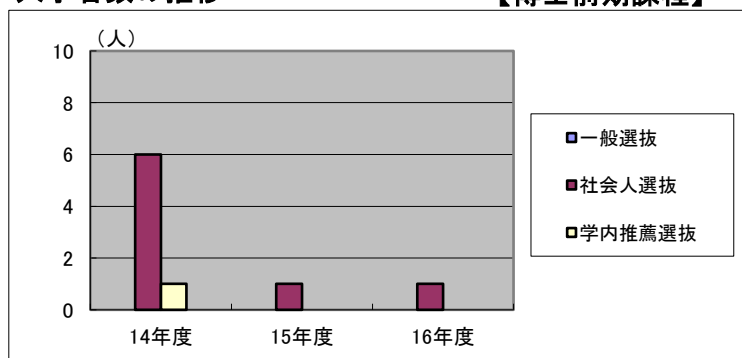

※1 ()は女子の内数を表す。

2016年度青森公立大学大学院入学者選抜実施状況詳細

		選抜対象	募集人数	志願者数	合格者数	入学者数	備考	
16年度	前期課程	一般選抜	第Ⅰ期 8名 第Ⅱ期 8名	0	0	0	(修士課程)	
		社会人選考選抜		3	2	1		
		社会人推薦選抜		0	0	0		
		学内推薦選抜		1	0	0		
	後期課程	一般選抜	第Ⅰ期 2名	0	0	0	(博士課程)	
		社会人特別選抜	第Ⅱ期 2名	0	0	0		
			計	10	4	2	1	
	15年度	前期課程	一般選抜	第Ⅰ期 8名 第Ⅱ期 7名程度	0	0	0	(修士課程)
社会人選考選抜			1		1	1		
社会人推薦選抜			0		0	0		
学内推薦選抜			1		1	0		
後期課程		一般選抜	第Ⅰ期 2名	0	0	0	(博士課程)	
		社会人特別選抜	第Ⅱ期 2名	0	0	0		
		計	10	2	2	1		
14年度		前期課程	一般選抜	第Ⅰ期 8名 第Ⅱ期 6名程度	0	0	0	(修士課程)
	社会人選考選抜		6		6	6		
	社会人推薦選抜		0		0	0		
	学内推薦選抜		1		1	1		
	後期課程	一般選抜	第Ⅰ期 2名	0	0	0	(博士課程)	
		社会人特別選抜	第Ⅱ期 2名	1	1	0		
			計	10	8	8	7	

志願者数の推移

【博士前期課程】

【博士後期課程】

入学者数の推移

【博士前期課程】

【博士後期課程】